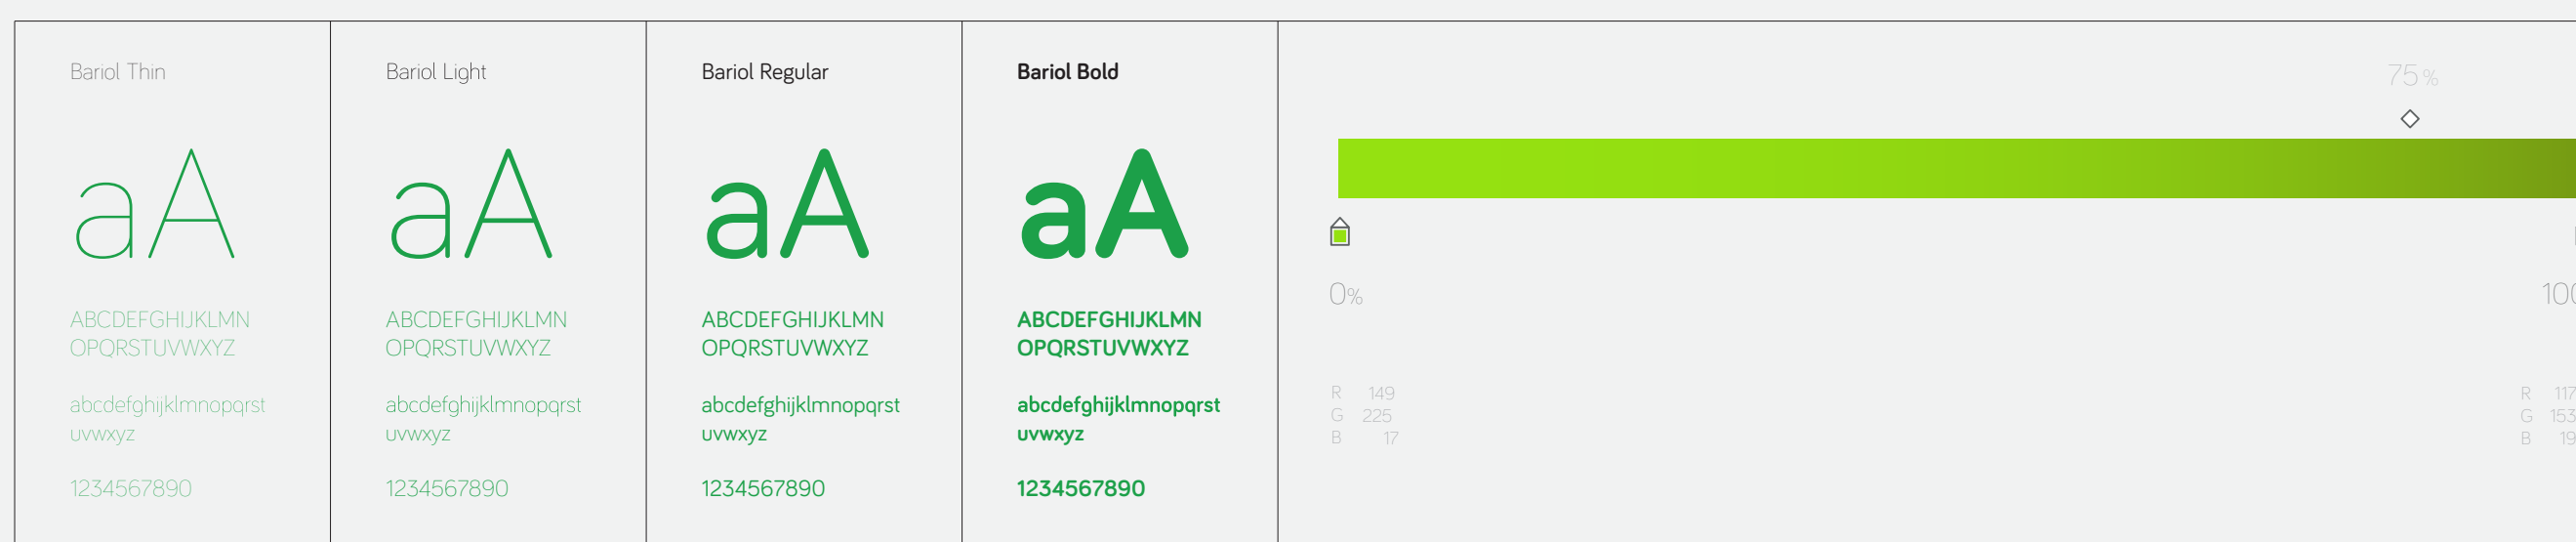

PROPIEDADES.COM IDENTIDAD VISUAL - SOLO PARA APLICACIONES DIGITALES - RGB -

LOGOTIPO

AREAS DE PROTECCION

APLICACIONES

USOS INCORRECTOS

COLOR

TIPOGRAFIA

GRADIENTE

NOTA

ESTA GUIA DE IDENTIDAD VISUAL ES SOLAMENTE PARA APLICACIONES DIGITALES RGB. QUEDA ESTRICTAMENTE PROHIBIDO UTILIZAR ESTA GUIA COMO REFERENCIA PARA IMPRESIÓN.