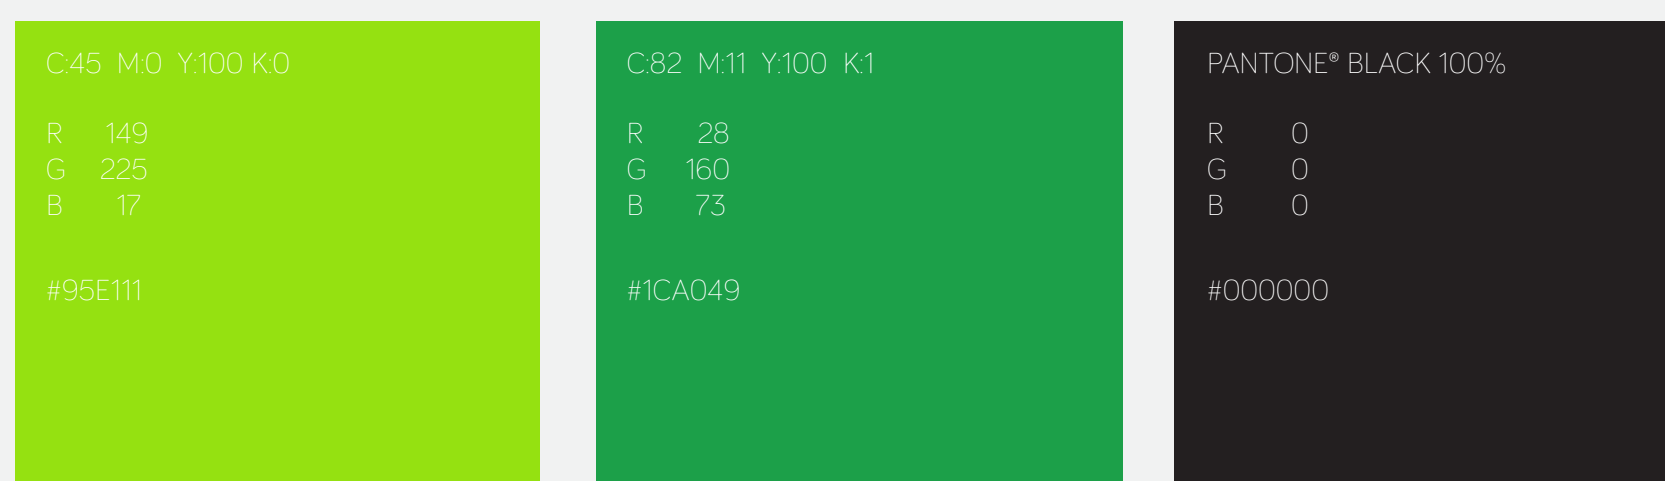

PROPIEDADES.COM IDENTIDAD VISUAL - SOLO PARA APLICACIONES DIGITALES - RGB -

LOGOTIPO

AREAS DE PROTECCION

APLICACIONES

USOS INCORRECTOS

COLOR

TIPOGRAFIA

GRADIENTE

NOTA

ESTA GUIA DE IDENTIDAD VISUAL ES SOLAMENTE PARA APLICACIONES DIGITALES RGB. QUEDA ESTRICTAMENTE PROHIBIDO UTILIZAR ESTA GUIA COMO REFERENCIA PARA IMPRESIÓN.